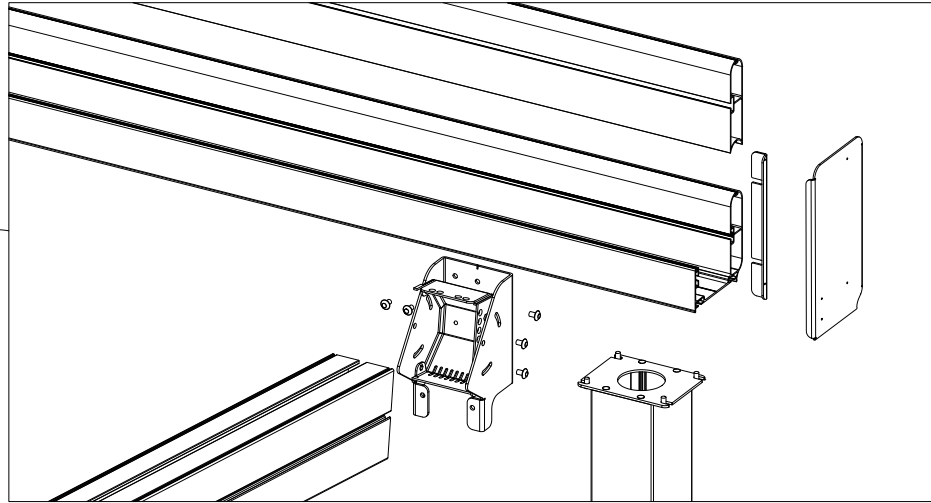

SKYFREE SYSTEM

DETAIL "A"

DETAIL "B"

DETAIL "C"

DETAIL "D"

SkyFix, Sky ailesinin kış bahçesi konseptinde özellikle konut alanlarında kullanılmak üzere tasarlanmış üründür.

SkyFix'de çatı "Çift Cam" ya da "PolyCarbonat" paneller ile imal edilir.