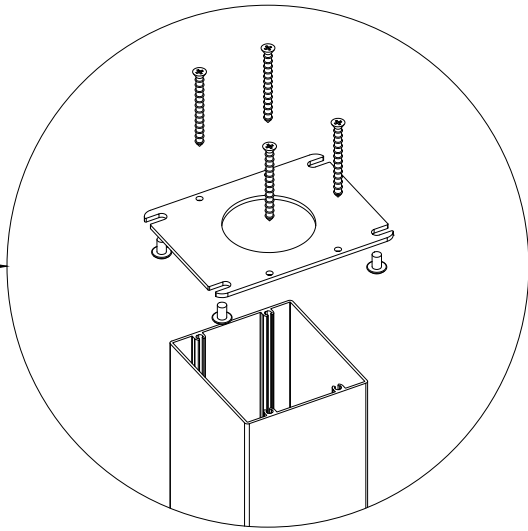

SKYFREE SYSTEM

DETAIL "A"

DETAIL "B"

DETAIL "C"

DETAIL "D"

SkyFix, Sky ailesinin kış bahçesi konseptinde özellikle konut alanlarında kullanılmak üzere tasarlanmış üründür.

SkyFix'de çatı "Çift Cam" ya da "PolyCarbonat" paneller ile imal edilir.