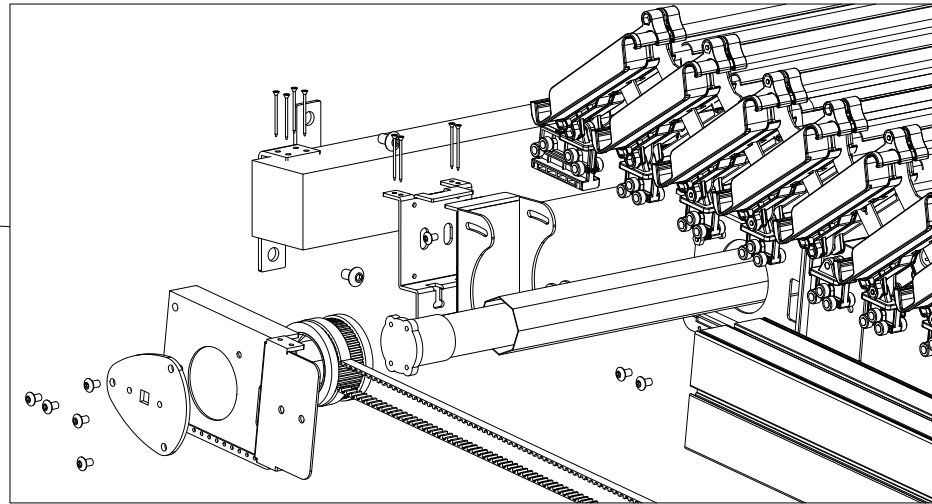

SKYFREE SYSTEM

DETAIL "A"

DETAIL "B"

DETAIL "C"

DETAIL "D"

SkyFix, Sky ailesinin kış bahçesi konseptinde özellikle konut alanlarında kullanılmak üzere tasarlanmış üründür.

SkyFix'de çatı "Çift Cam" ya da "PolyCarbonat" paneller ile imal edilir.