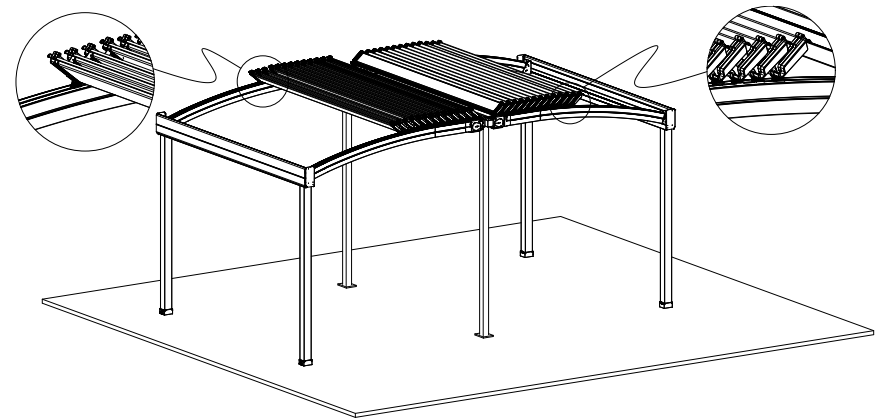

OXIA

SkyFree	Min Width	Min Projection	Max Width	Max. Projection
2 Rails	250 cm	500 cm	449 cm	1200 cm
	13 m²		60 m²	
SkyFree	Min Width	Min Projection	Max Width	Max. Projection
3 Rails	450 cm	400 cm	799 cm	1200 cm
	18 m²		96 m²	
SkyFree	Min Width	Min Projection	Max Width	Max. Projection
4 Rails	800 cm	500 cm	1200 cm	1200 cm
	40 m²		144 m²