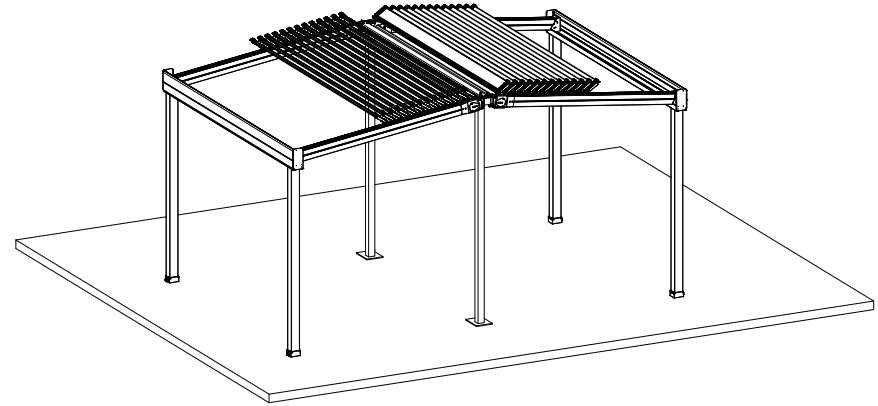

CARPE

SkyFree	Min Width	Min Projection	Max Width	Max. Projection
2 Rails	250 cm	500 cm	449 cm	1400 cm
	13 m²		70 m²	
SkyFree	Min Width	Min Projection	Max Width	Max. Projection
3 Rails	450 cm	400 cm	799 cm	1400 cm
	18 m²		112 m²	
SkyFree	Min Width	Min Projection	Max Width	Max. Projection
4 Rails	800 cm	500 cm	1200 cm	1400 cm
	40 m²		168 m²