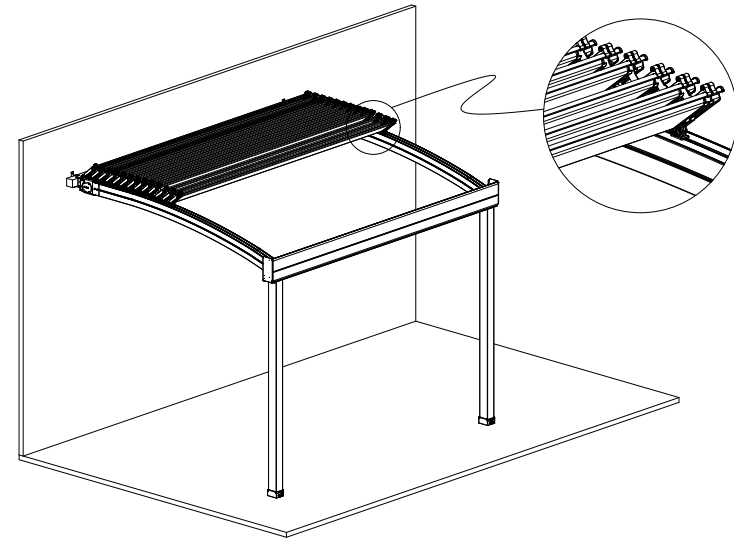

Willow

SkyFree	Min Width	Min Projection	Max Width	Max. Projection
2 Rails	250 cm	250 cm	449 cm	600 cm
	6 m²		20 m²	
SkyFree	Min Width	Min Projection	Max Width	Max. Projection
3 Rails	450 cm	250 cm	799 cm	600 cm
	11 m²		48 m²	
SkyFree	Min Width	Min Projection	Max Width	Max. Projection
4 Rails	800 cm	250 cm	1200 cm	600 cm
	20 m²		72 m²