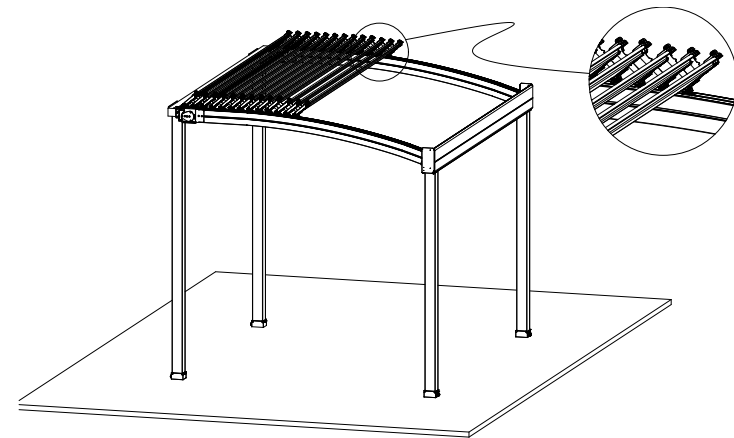

OLIVA

SkyFree	Min Width	Min Projection	Max Width	Max. Projection
2 Rails	250 cm	250 cm	449 cm	600 cm
	6 m²		20 m²	
SkyFree	Min Width	Min Projection	Max Width	Max. Projection
3 Rails	450 cm	250 cm	799 cm	600 cm
	11 m²		48 m²	
SkyFree	Min Width	Min Projection	Max Width	Max. Projection
4 Rails	800 cm	250 cm	1200 cm	600 cm
	20 m²		72 m²