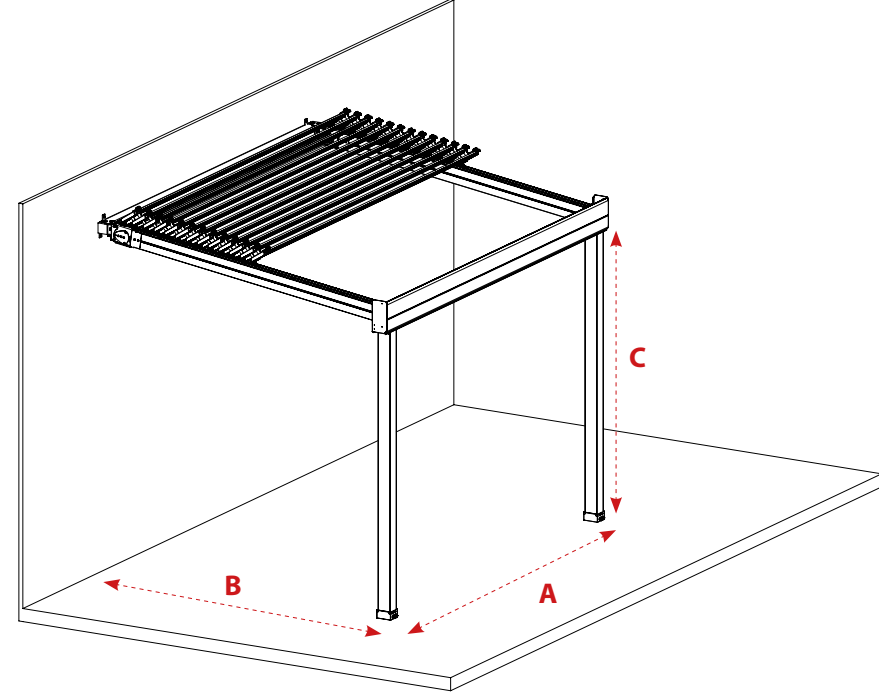

## Ölçülendirme

SkyFree üretimi için ihtiyaç durulan ölçüler aşağıdaki gibidir:

A: Toplam Genişlik

B: Toplam Açılım

C: Sistem Yüksekliği

### ***Dimensioning***

*The dimensions required from the manufacturing of SkyCloud are as provided below;*

*A: Total width*

*B: Total declination*

*C: Pole height*