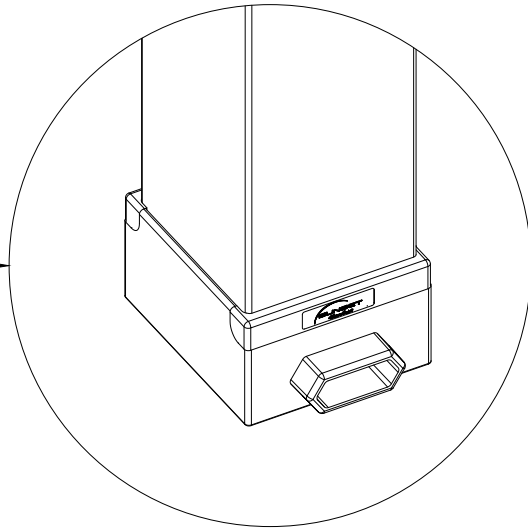

SKYFREE SYSTEM

DETAIL "A"

DETAIL "B"

DETAIL "C"

DETAIL "D"

SkyFix, Sky ailesinin kış bahçesi konseptinde özellikle konut alanlarında kullanılmak üzere tasarlanmış üründür.

SkyFix'de çatı "Çift Cam" ya da "PolyCarbonat" paneller ile imal edilir.