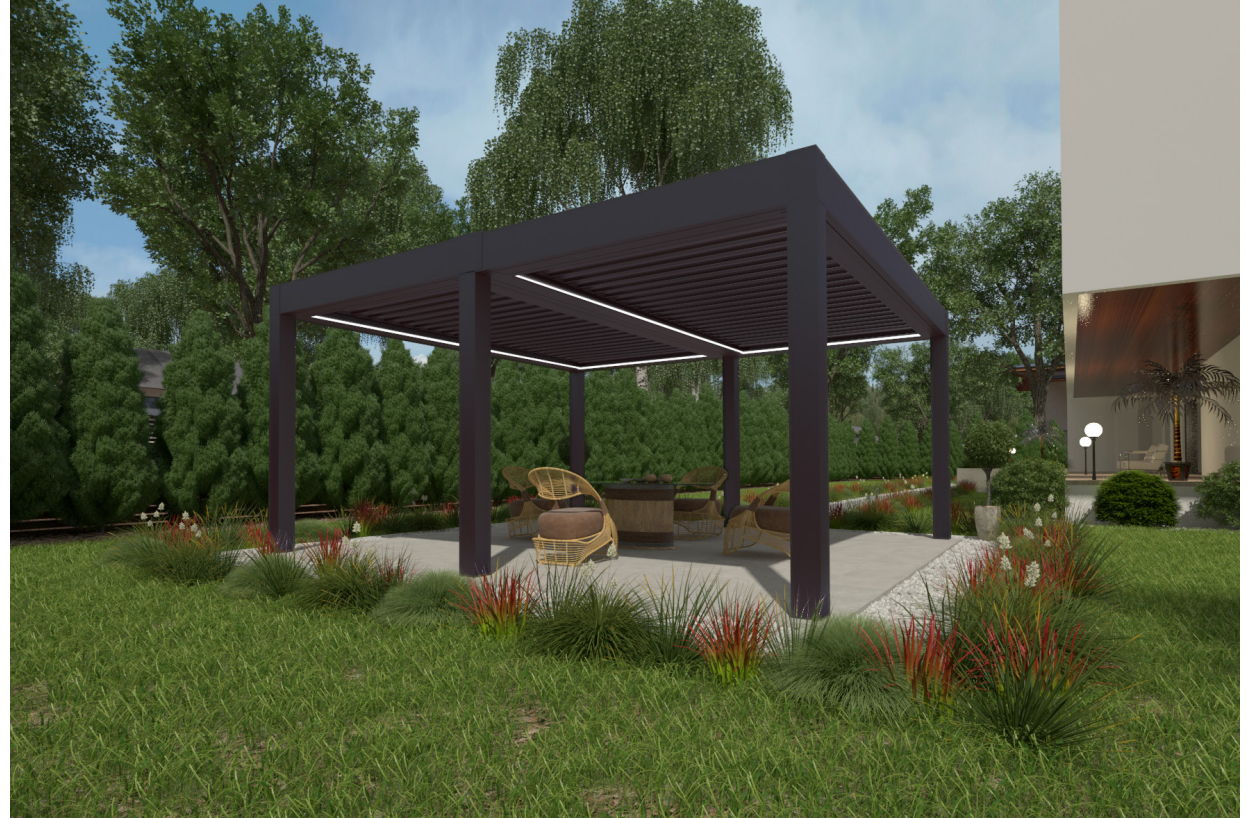

Dere ve Su Tahliye Kapasitesi

SkyCloud her 16 m2 alan alanı için "1" adet inişli dikmeye ihtiyaç duyar.

Dere Su Taşıma ve Tahliye Kapasitesi (Standart: TS EN 12056-3)

Oluk Kapasitesi	1,49 L/S
Drenaj Kapasitesi	1,20 L/S
Drenaj İhtiyacı*	8 m2/1Adet

Şiddetli Yağış Koşullarında (0,031 L/S)

Stream and Water Discharge Capacity

For each of the 32 m2 area, SkyCloud requires "1" unit of leg assy.

Stream Water Transfer and Discharge Capacity (Standard: TS EN 12056-3)

Groove Capacity	1,49 L/S
Drainage Capacity	1,20 L/S
Drainage Requirement*	8 m2/1Piece

Under conditions of heavy rainfall (0,031 liters per hour)