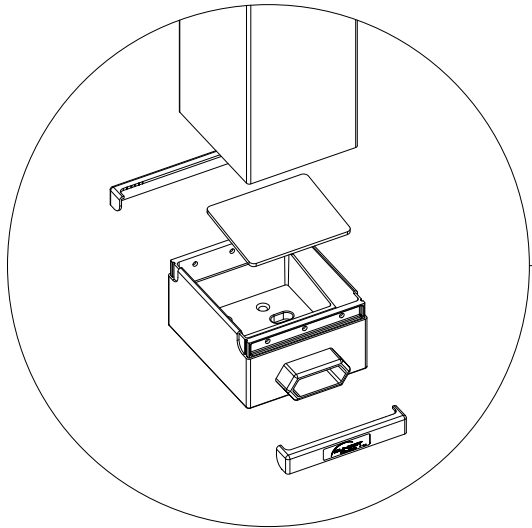

SKYFREE SYSTEM

DETAIL "A"

DETAIL "B"

DETAIL "C"

DETAIL "D"

SkyFix, Sky ailesinin kış bahçesi konseptinde özellikle konut alanlarında kullanılmak üzere tasarlanmış üründür.

SkyFix'de çatı "Çift Cam" ya da "PolyCarbonat" paneller ile imal edilir.