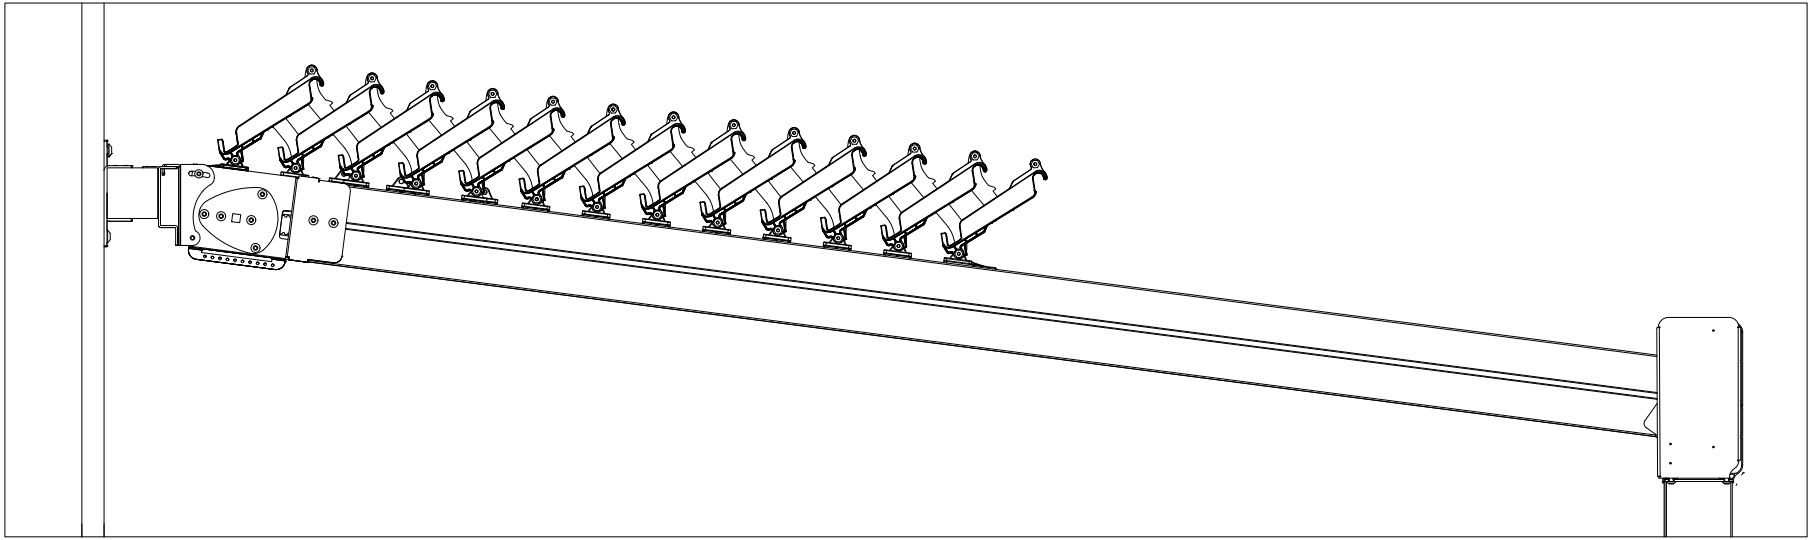

SKYFREE SYSTEM

DETAIL "A"

DETAIL "B"

DETAIL "C"

DETAIL "D"

SkyFix, Sky ailesinin kış bahçesi konseptinde özellikle konut alanlarında kullanılmak üzere tasarlanmış üründür.

SkyFix'de çatı "Çift Cam" ya da "PolyCarbonat" paneller ile imal edilir.