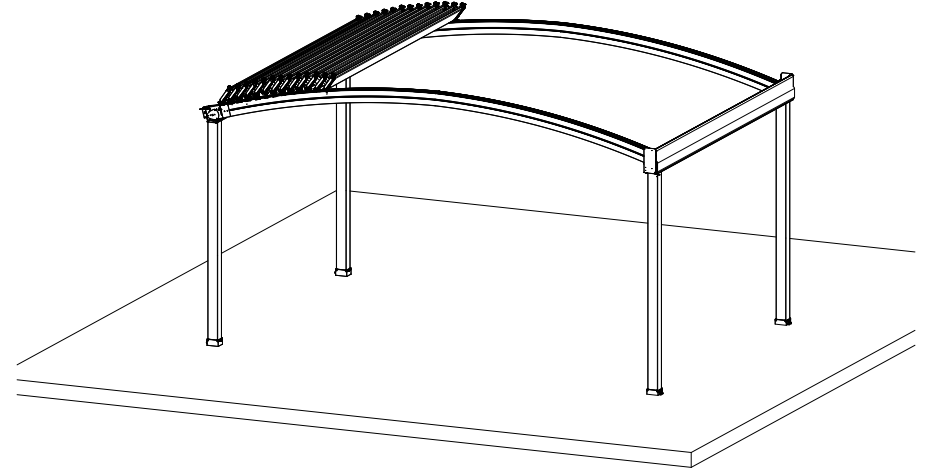

SEVI

SkyFree	Min Width	Min Projection	Max Width	Max. Projection
2 Rails	250 cm	500 cm	449 cm	900 cm
	13 m²		40 m²	
SkyFree	Min Width	Min Projection	Max Width	Max. Projection
3 Rails	450 cm	500 cm	799 cm	900 cm
	23 m²		72 m²	
SkyFree	Min Width	Min Projection	Max Width	Max. Projection
4 Rails	800 cm	500 cm	1200 cm	800 cm
	40 m²		96 m²	

Dere ve Su Tahliye Kapasitesi

SkyFree her 32 m² kumaş alanı için "1" adet inişli dikmeye ihtiyaç duyar.

Dere Su Taşıma ve Tahliye Kapasitesi (Standart: TS EN 12056-3)

Oluk Kapasitesi	1,34 L/S
Drenaj Kapasitesi	1,1 L/S
Drenaj İhtiyacı*	16 m²/1Adet

Şiddetli Yağış Koşullarında (0,031 L/S)

Stream and Water Discharge Capacity

For each of the 32 m² fabric area, SkyFree requires "1" unit of leg assy.

Stream Water Transfer and Discharge Capacity (Standard: TS EN 12056-3)

Groove Capacity	1,34 L/S
Drainage Capacity	1,1 L/S
Drainage Requirement*	16 m²/1Piece

Under conditions of heavy rainfall (0,031 liters per hour)