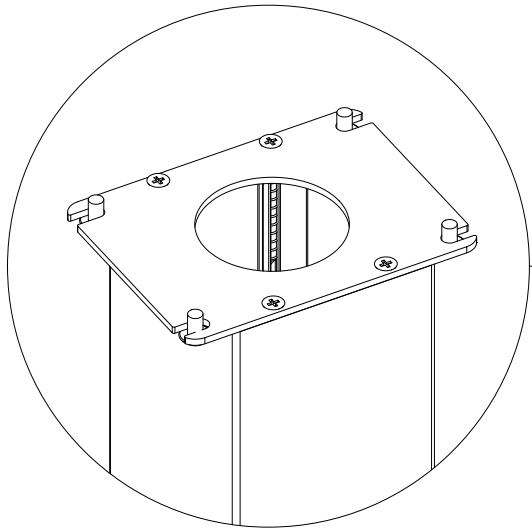

SKYFREE SYSTEM

DETAIL "A"

DETAIL "B"

DETAIL "C"

DETAIL "D"

SkyFix, Sky ailesinin kış bahçesi konseptinde özellikle konut alanlarında kullanılmak üzere tasarlanmış üründür.

SkyFix'de çatı "Çift Cam" ya da "PolyCarbonat" paneller ile imal edilir.