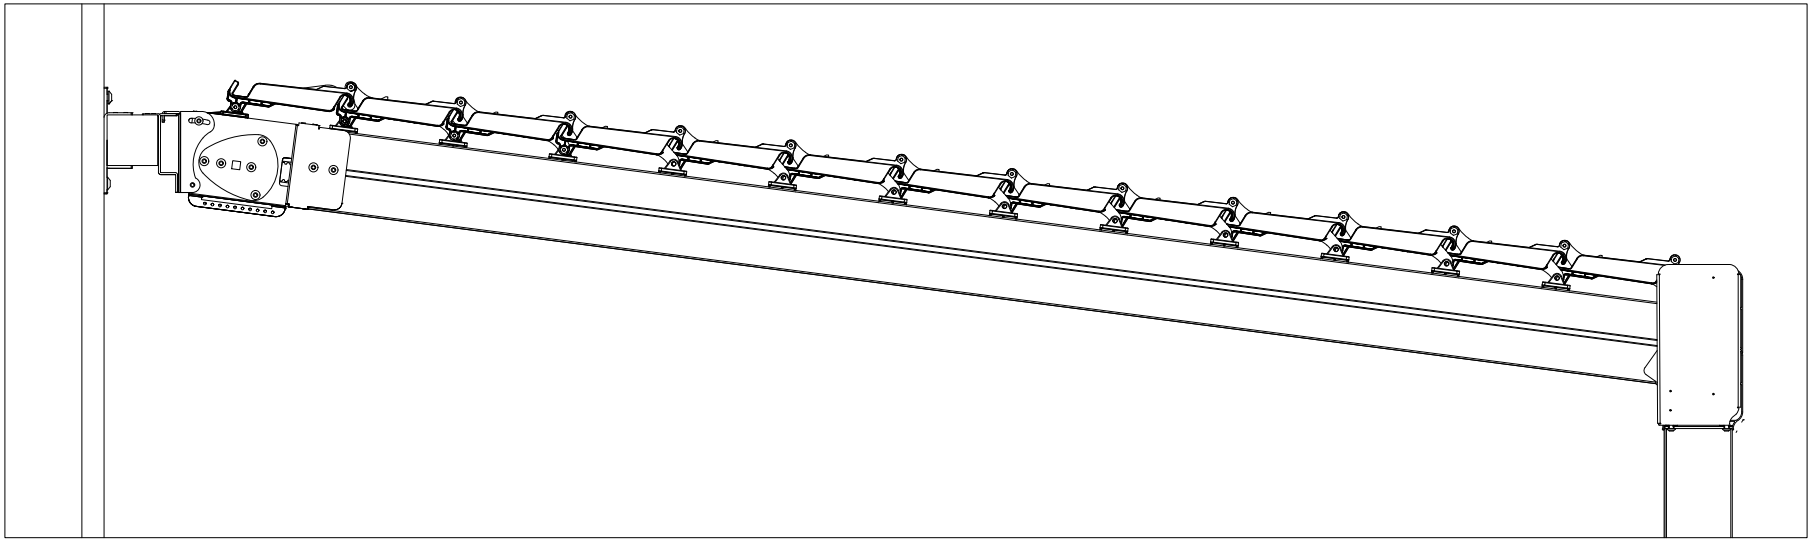

SKYFREE SYSTEM

DETAIL "A"

DETAIL "B"

DETAIL "C"

DETAIL "D"

SkyFix, Sky ailesinin kış bahçesi konseptinde özellikle konut alanlarında kullanılmak üzere tasarlanmış üründür.

SkyFix'de çatı "Çift Cam" ya da "PolyCarbonat" paneller ile imal edilir.