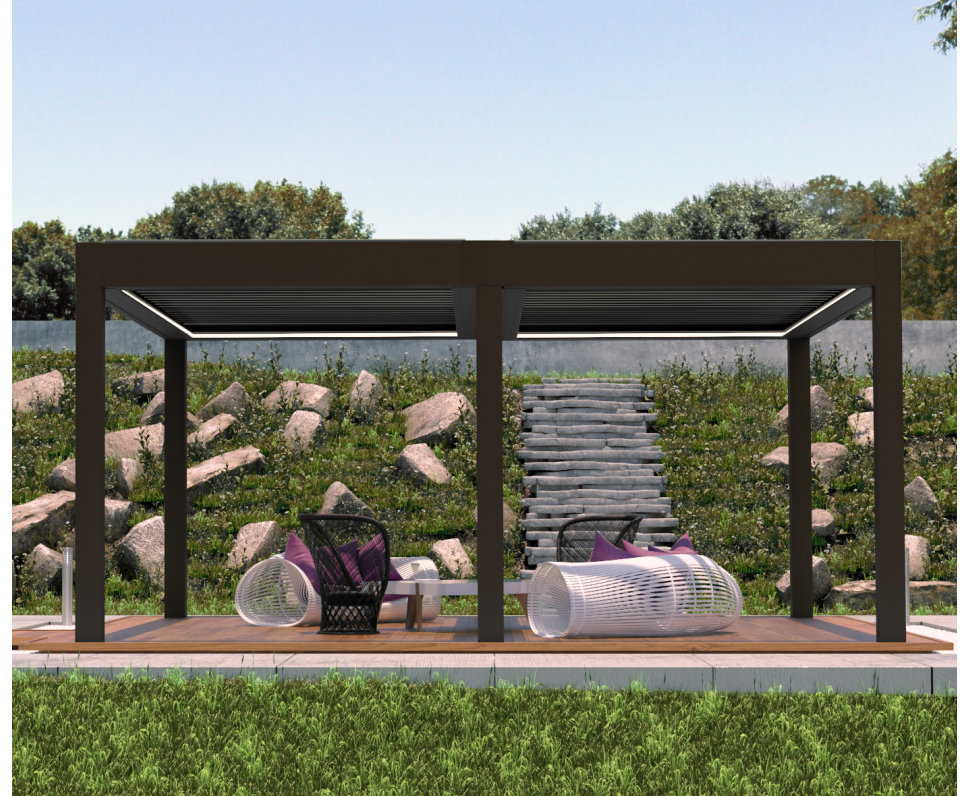

Kullanım Şekli

SkyCloud, hem kişisel hem de ticari alanlarda oldukça rahat kullanılabileceğiniz şık ve sağlam bir tasarıma sahiptir.

Yenilikçi tasarımı ve alan kullanımında yarattığı opsiyonlar sayesinde size keyifle yaşanacak alanlar yaratır.

Method of Use:

SkyCloud has an elegant and solid design that you may comfortably use in both personal and commercial areas.

Thanks to its innovative design and options created in use of area, it creates you areas in which you may live with pleasure.

Eğim

SkyCloud her hangi bir eğim ihtiyacı olmaksızın monte edilebilir.

Su tavan panellerinin tasarımı sayesinde gövde de gizli dere profillerine oradan da dikmeler vasıtası ile yere aktarılır.

Inclination:

SkyCloud can be mounted to your living areas without the need for any elevation.

Thanks to special design of the ceiling panels, the water is first transferred to the stream profiles that are hidden inside the body and from there, via sewing, transferred to the ground.