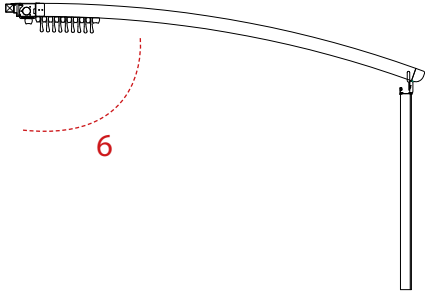

Eğim

Willow arkadan öne doğru minimum 6 derecelik bir eğimle monte edilmelidir. Eğim, suyun kumaş üzerinde birikmeden oluklara akmasını ve burdan da drenaj vasıtası ile tahliye edilmesini sağlayan temel unsurdur.

Eğim, suyun kumaş üzerinde birikmeden oluklara akmasını ve burdan da drenaj vasıtası ile tahliye edilmesini sağlayan temel unsurdur.